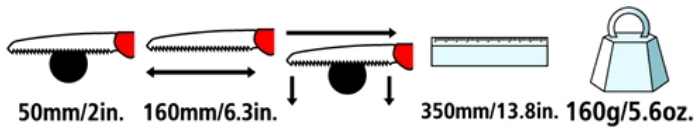

## FELCO 600 - Vert

Scie à coupe tirante - Scie repliable à coupe tirante - Lame 16 cm

Designed in Switzerland by FELCO, Made in South Korea, Guaranteed FELCO Quality, PATENT NO: US D500,240 S

- > **Fiabilité:** lame en acier chromée résistante à la corrosion / traitement thermique par impulsions des pointes des dents / coupe nette et précise / pièces remplaçables
- > **Efficacité:** forme conique de la lame pour une coupe sans serrage / la forme et la disposition des dents évitent l'encrassement de la lame / ne nécessite aucun entretien
- > **Ergonomie:** poignée confortable, antidérapante

## RECOMMANDÉ POUR

Notre recommandation (★ = Recommandé, ★★ = Fortement recommandé, ★★★ = Meilleur choix)

Viticulture	★★★
Arboriculture	★★★
Horticulture	★★★
Parcs et jardins	★★★
Pépinière	★★★
Petite main	★★★
Moyenne main	★★★
Grande main	★★★
Gaucher	★★★